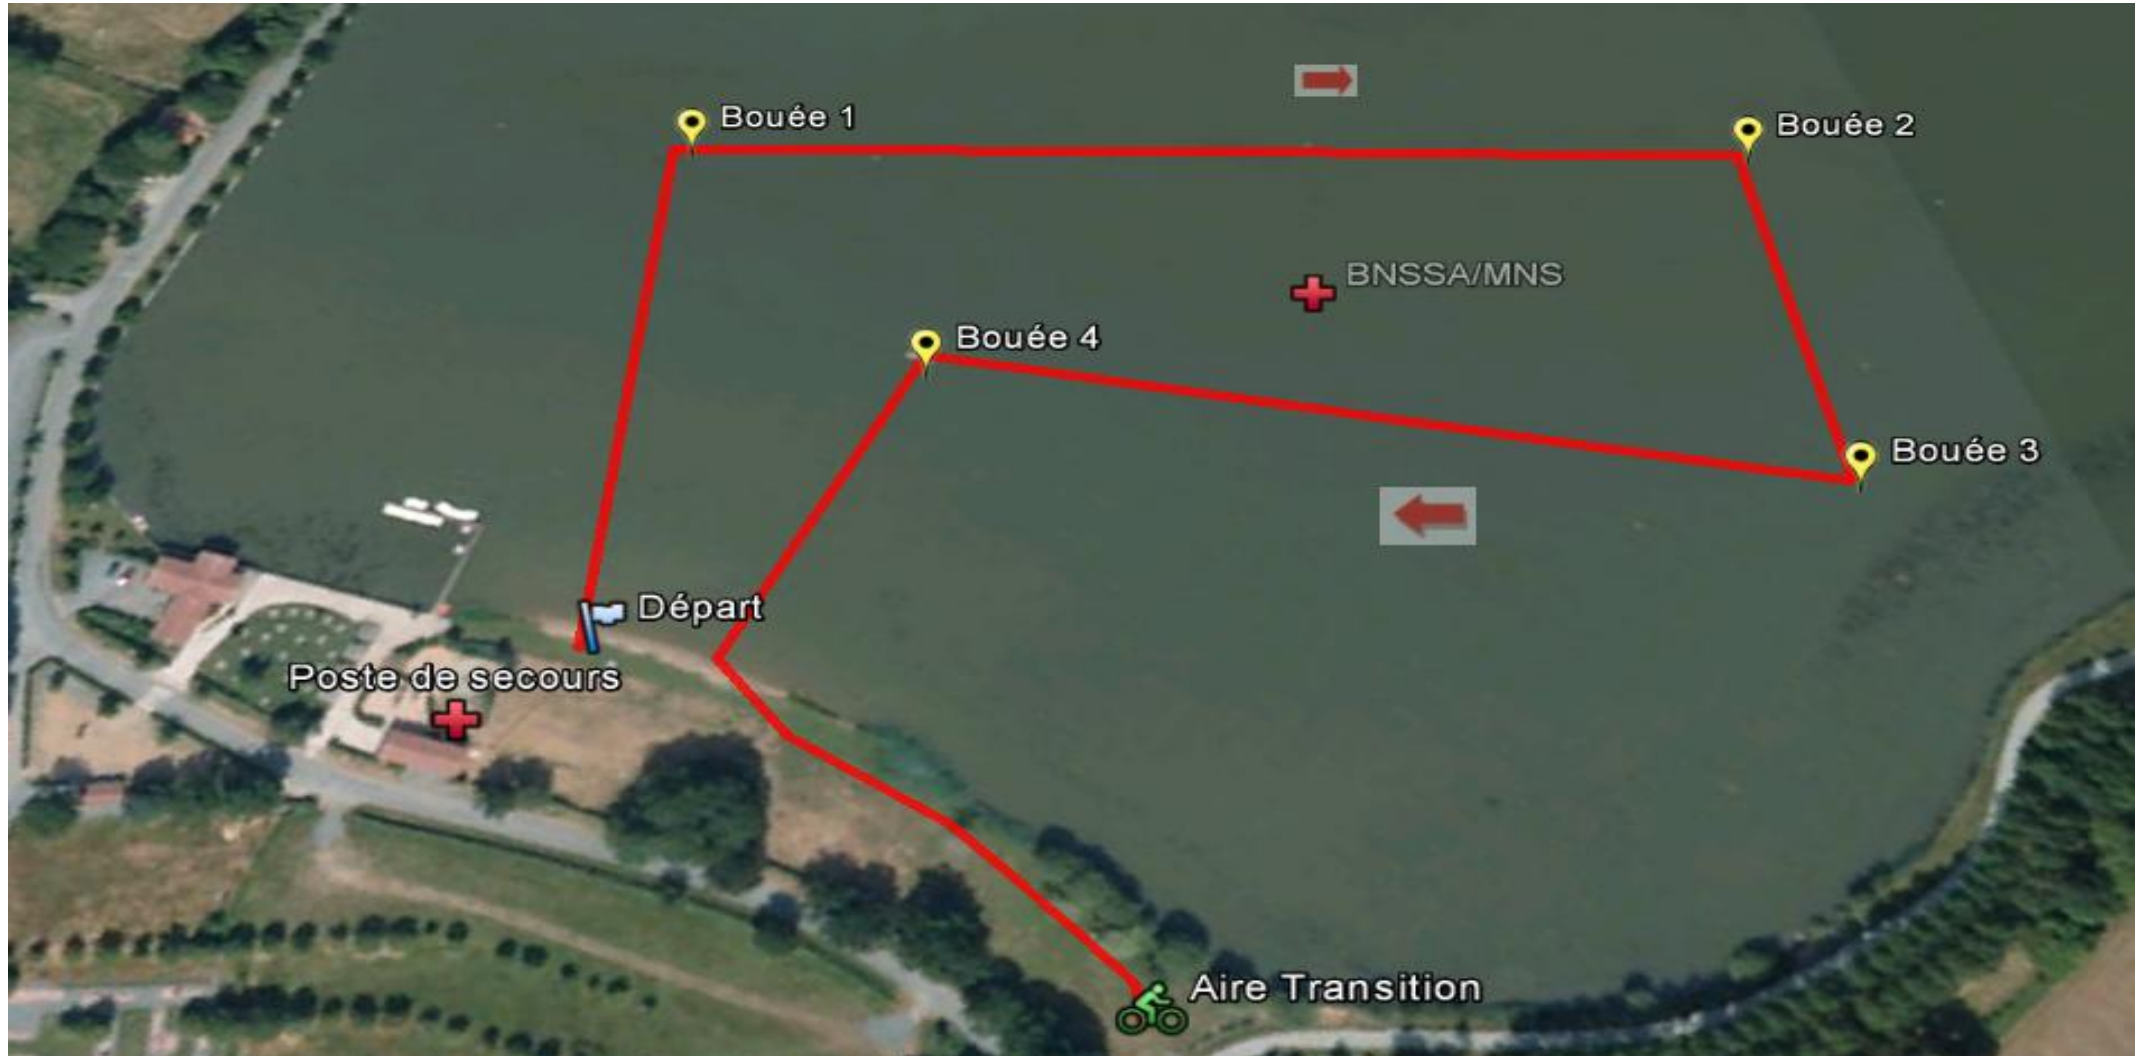

Parcours Natation Triathlon S

1 Boucle de 750 mètres